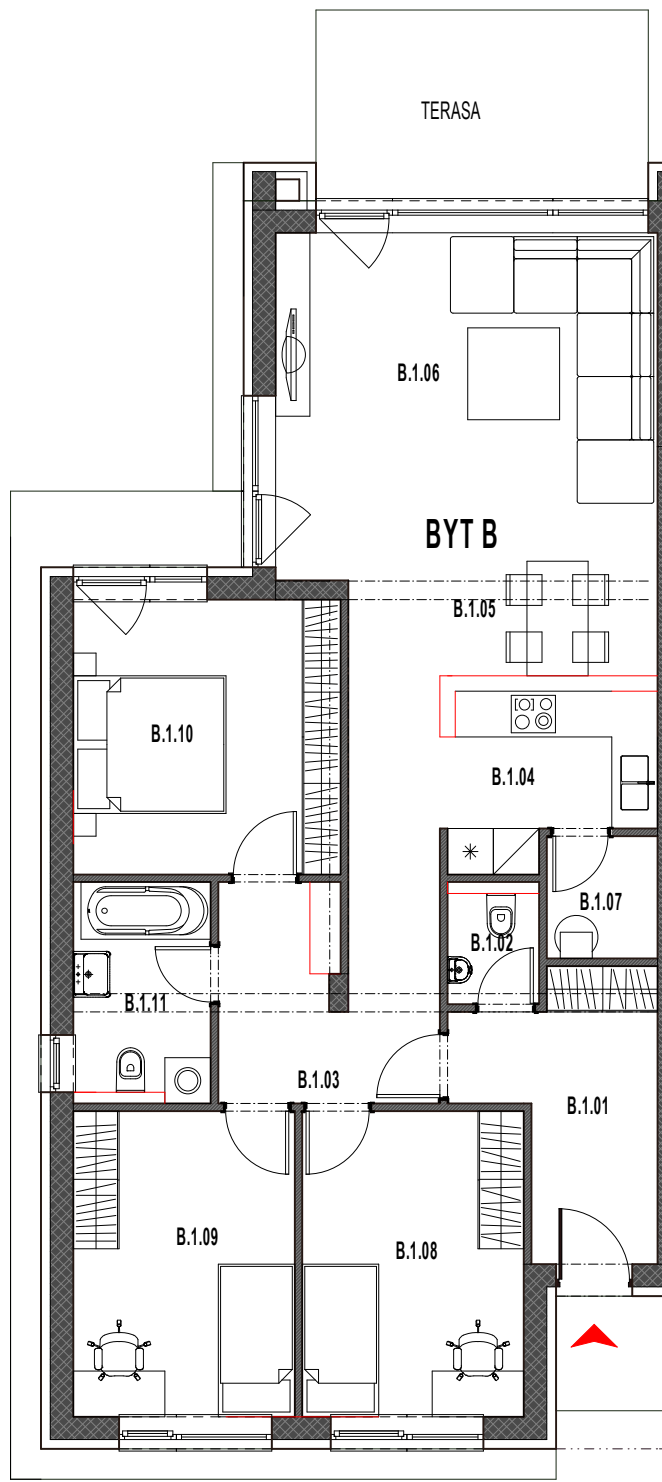

BYT B

ŠTVORIZBOVÝ BYT JEDNOPODLAŽNÝ, CELKOVÁ VÝMERA = 98,5 m²

PÔDORYS 1.N.P.

B.1.01	VSTUPNÁ HALA	7,6 m ²
B.1.02	WC	1,9 m ²
B.1.03	CHODBA	9,0 m ²
B.1.04	KUCHYŇA	8,8 m ²
B.1.05	JEDÁLEŇ	5,1 m ²
B.1.06	OBÝVACIA HALA	22,8 m ²
B.1.07	ŠPAJZA	2,3 m ²
B.1.08	IZBA	11,6 m ²
B.1.09	IZBA	11,6 m ²
B.1.10	SPÁĽŇA	12,6 m ²
B.1.11	KÚPEĽŇA	5,2 m ²
VÝMERA PODLAŽIA		98,5 m ²
TERASA		11 m ²